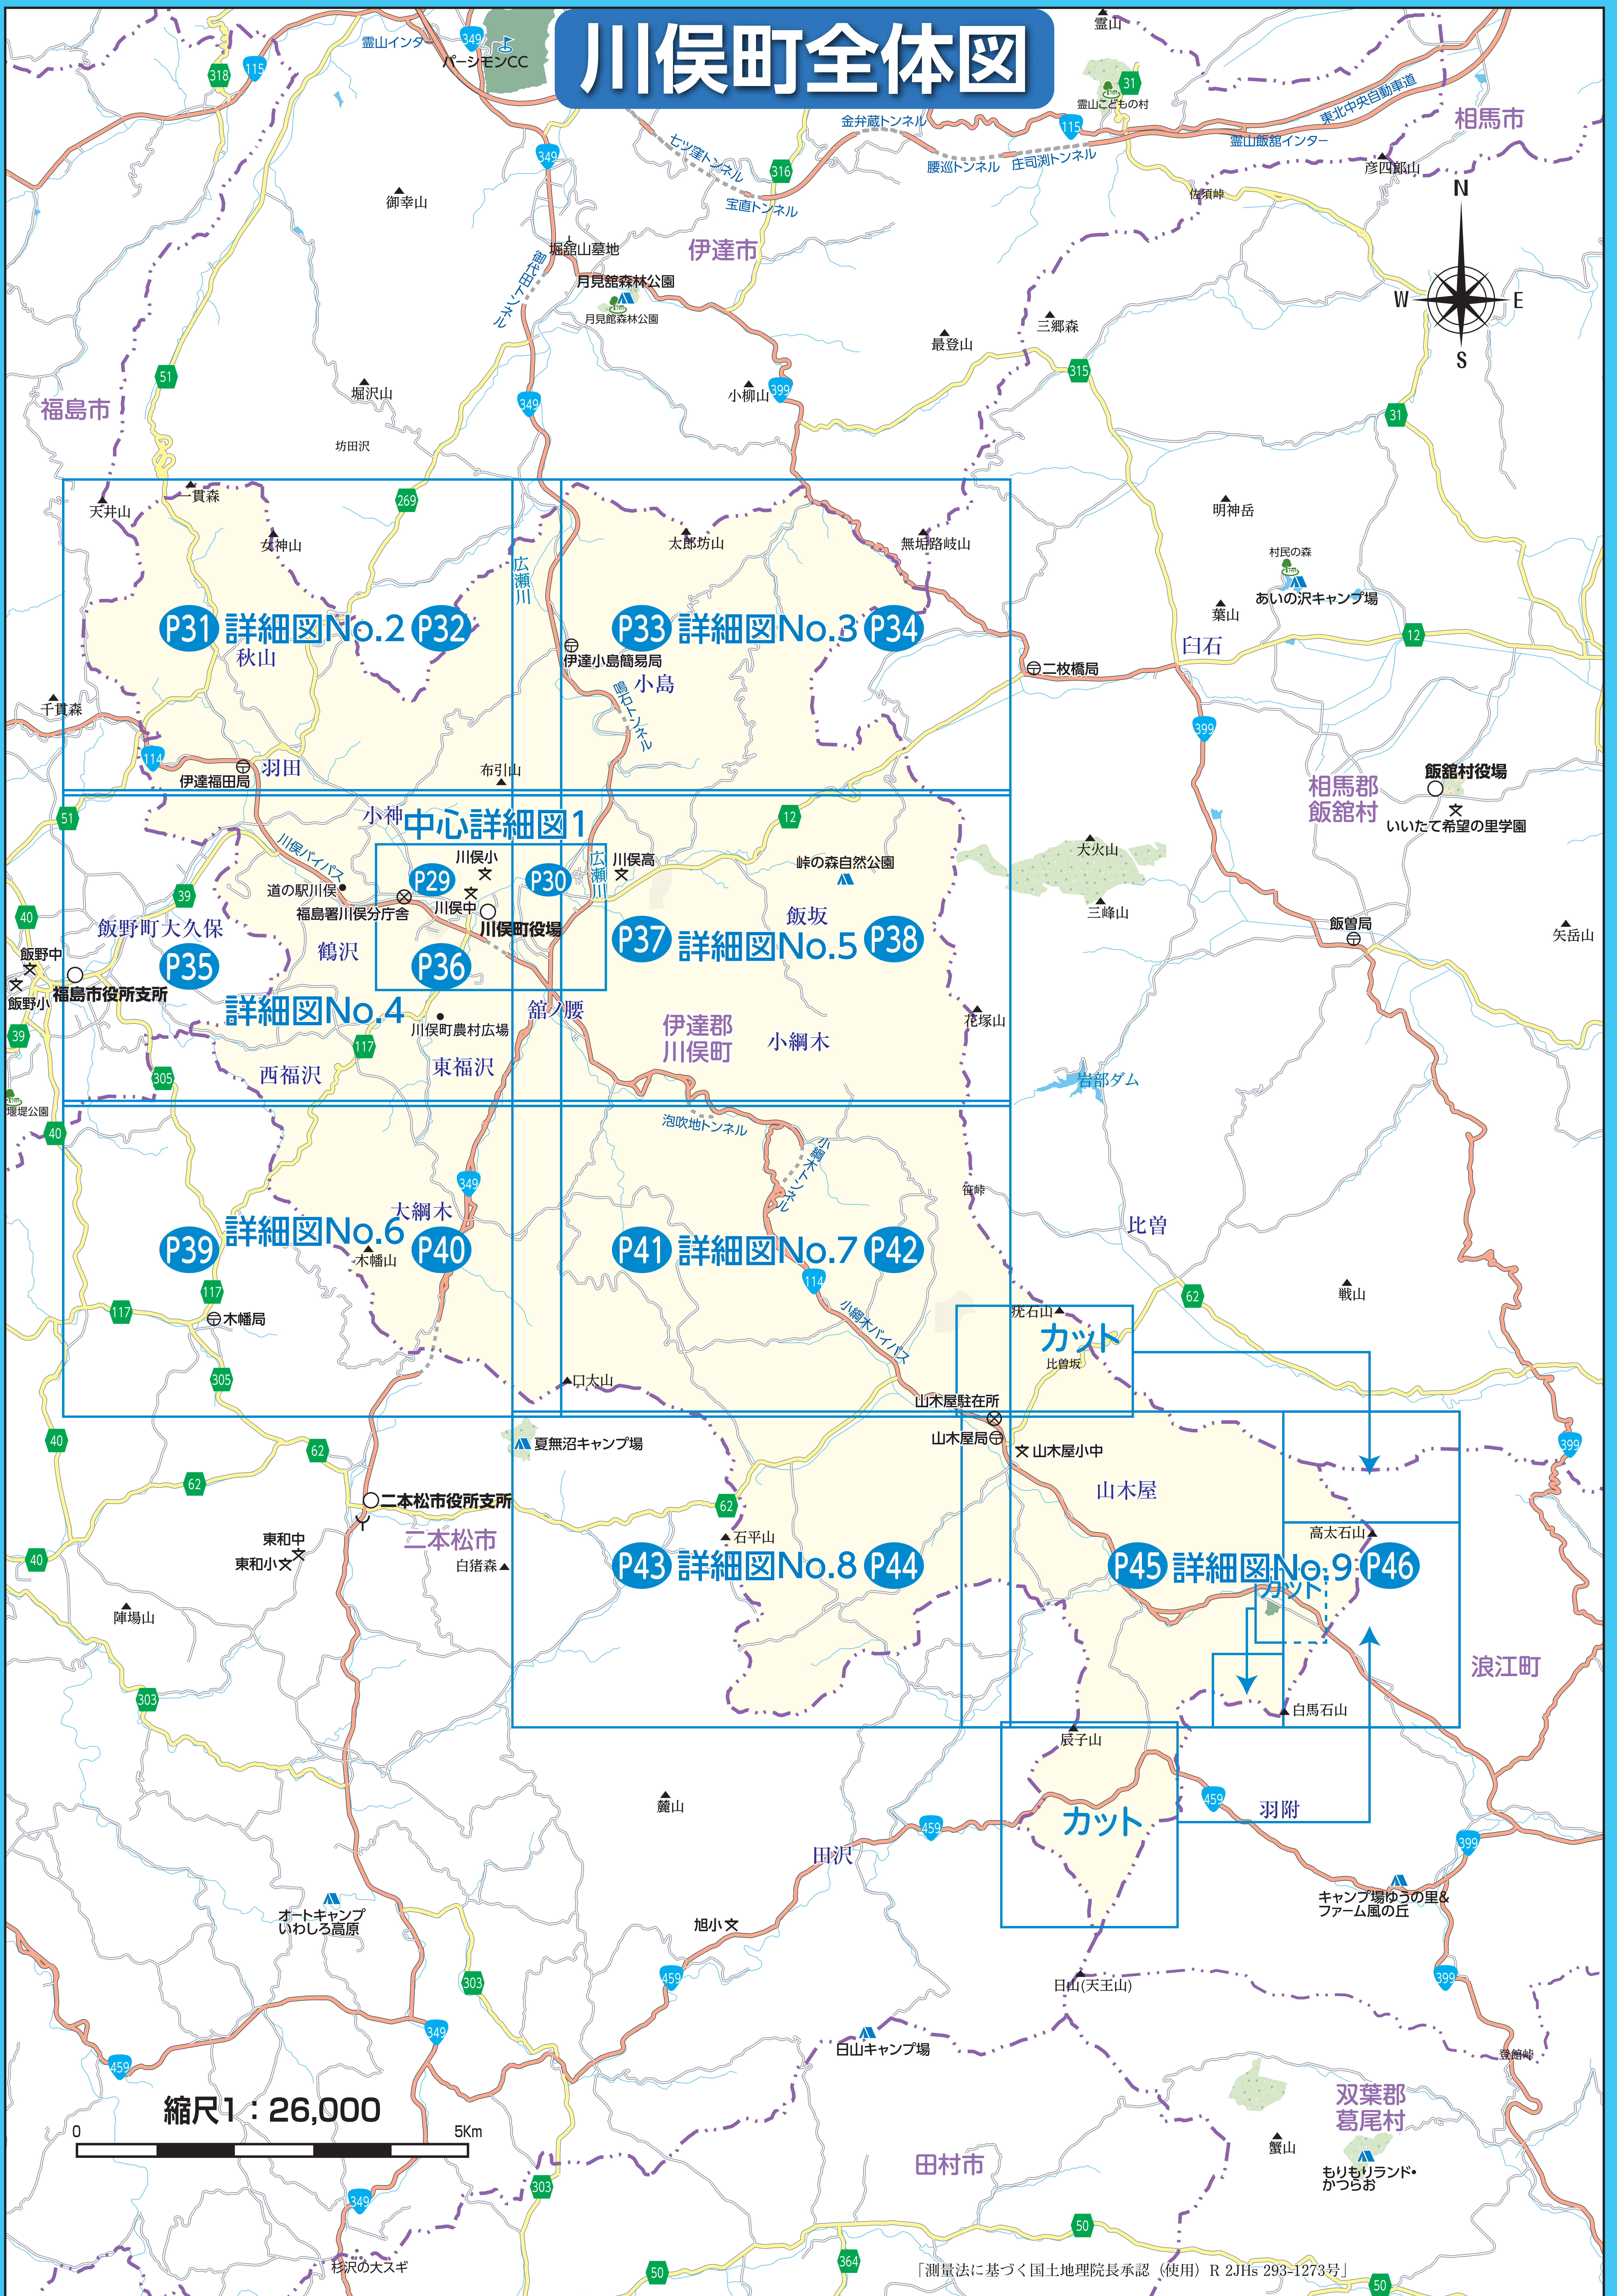

# 川俣町全体図

縮尺1 : 26,000