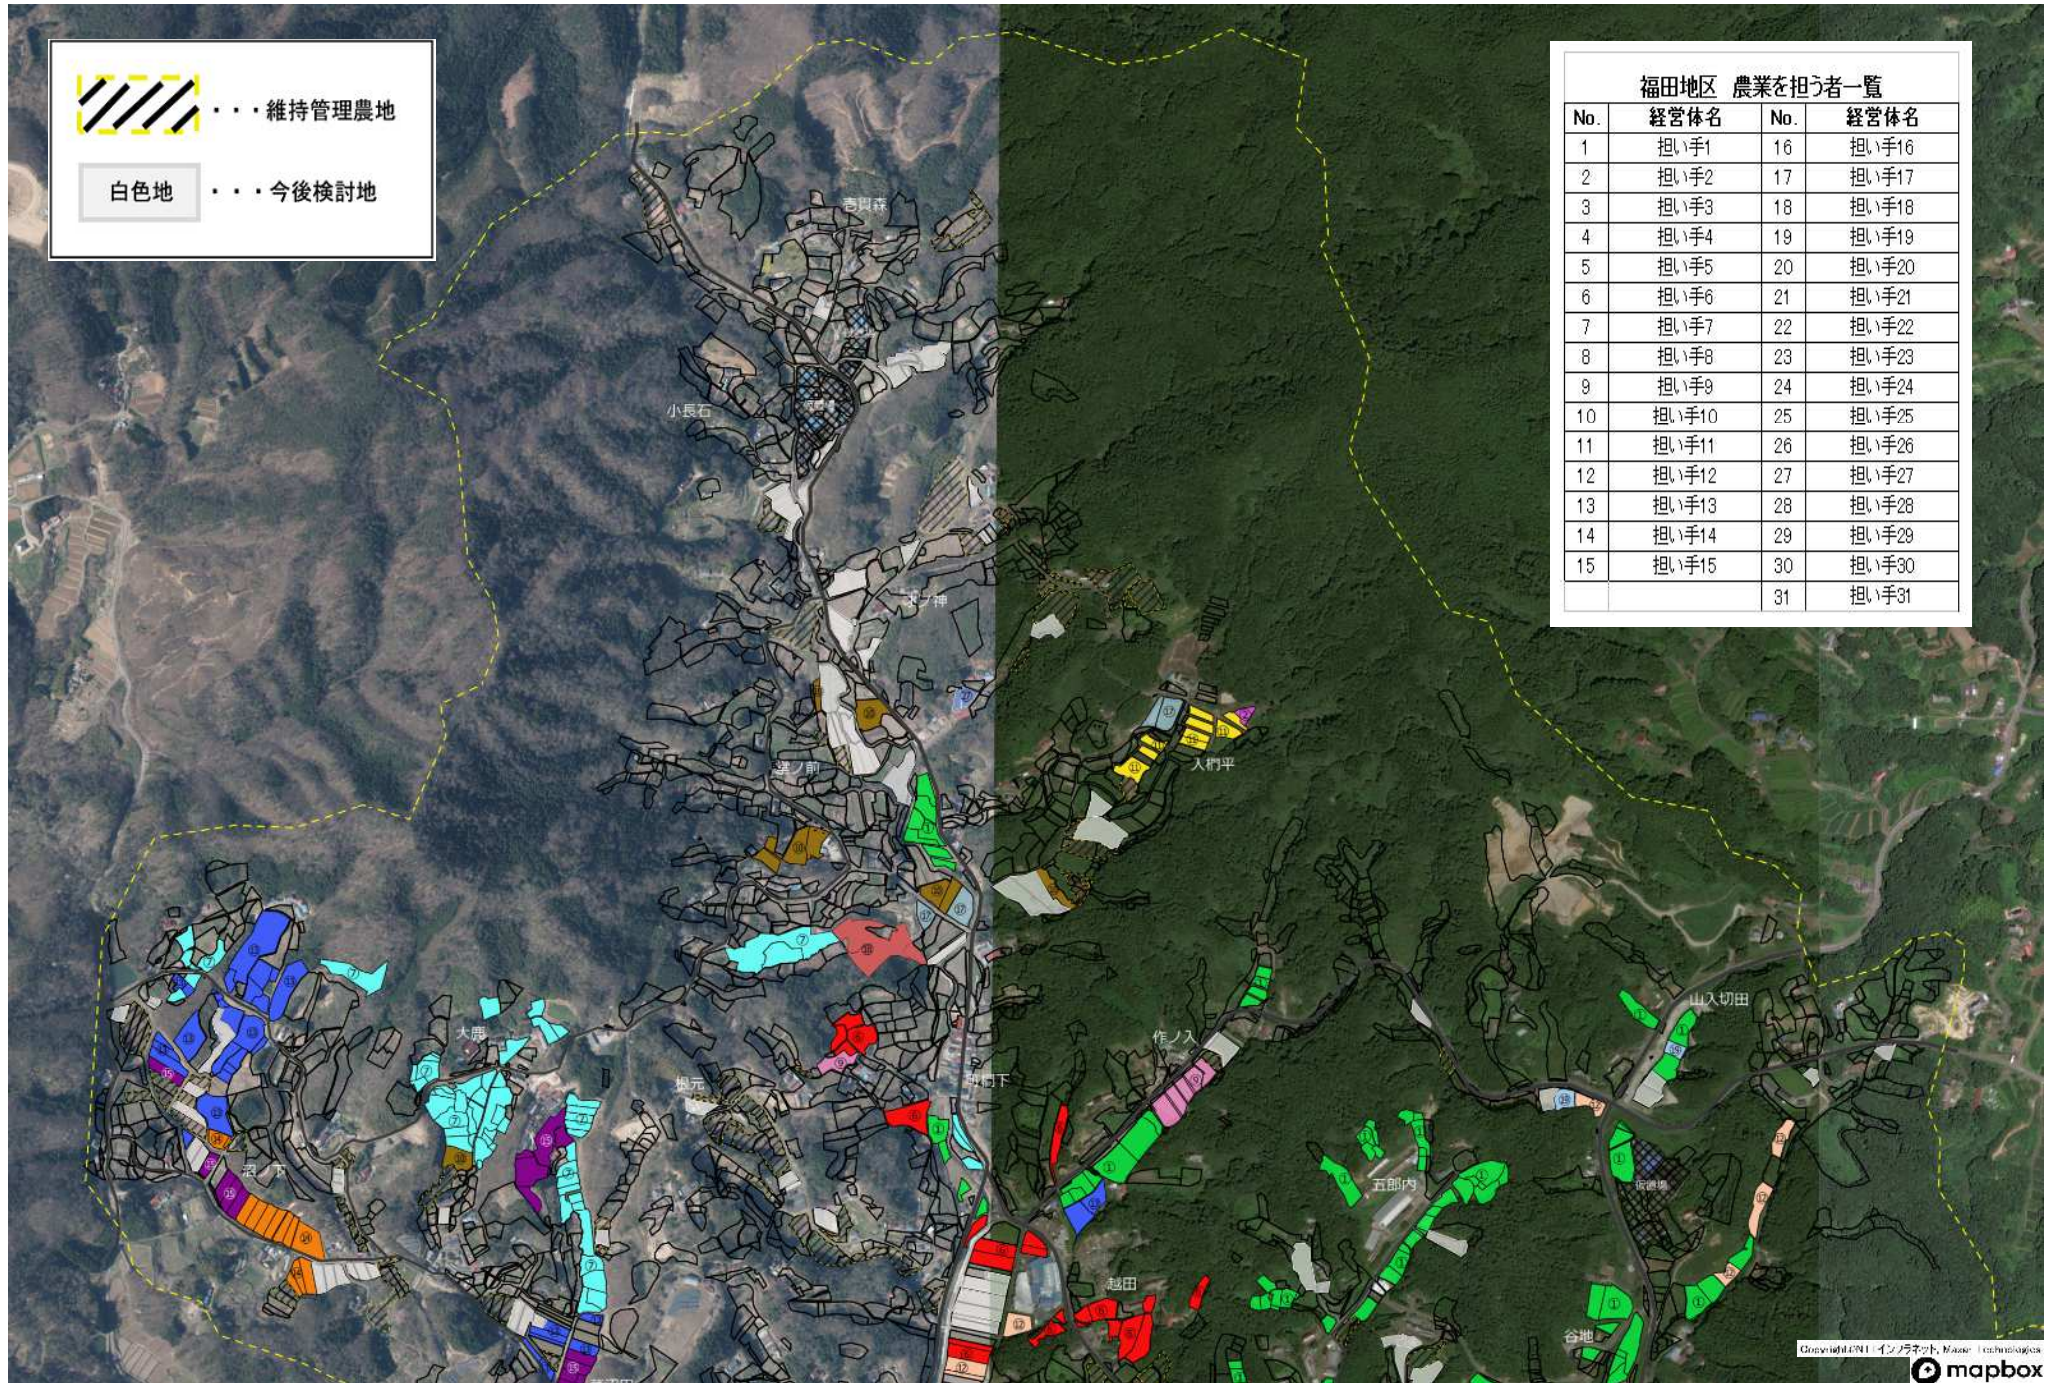

福田地区 地域計画 目標地図①

 ...維持管理農地
 ...今後検討地

No.	経営体名	No.	経営体名
1	担い手1	16	担い手16
2	担い手2	17	担い手17
3	担い手3	18	担い手18
4	担い手4	19	担い手19
5	担い手5	20	担い手20
6	担い手6	21	担い手21
7	担い手7	22	担い手22
8	担い手8	23	担い手23
9	担い手9	24	担い手24
10	担い手10	25	担い手25
11	担い手11	26	担い手26
12	担い手12	27	担い手27
13	担い手13	28	担い手28
14	担い手14	29	担い手29
15	担い手15	30	担い手30
		31	担い手31

福田地区 地域計画 目標地図②