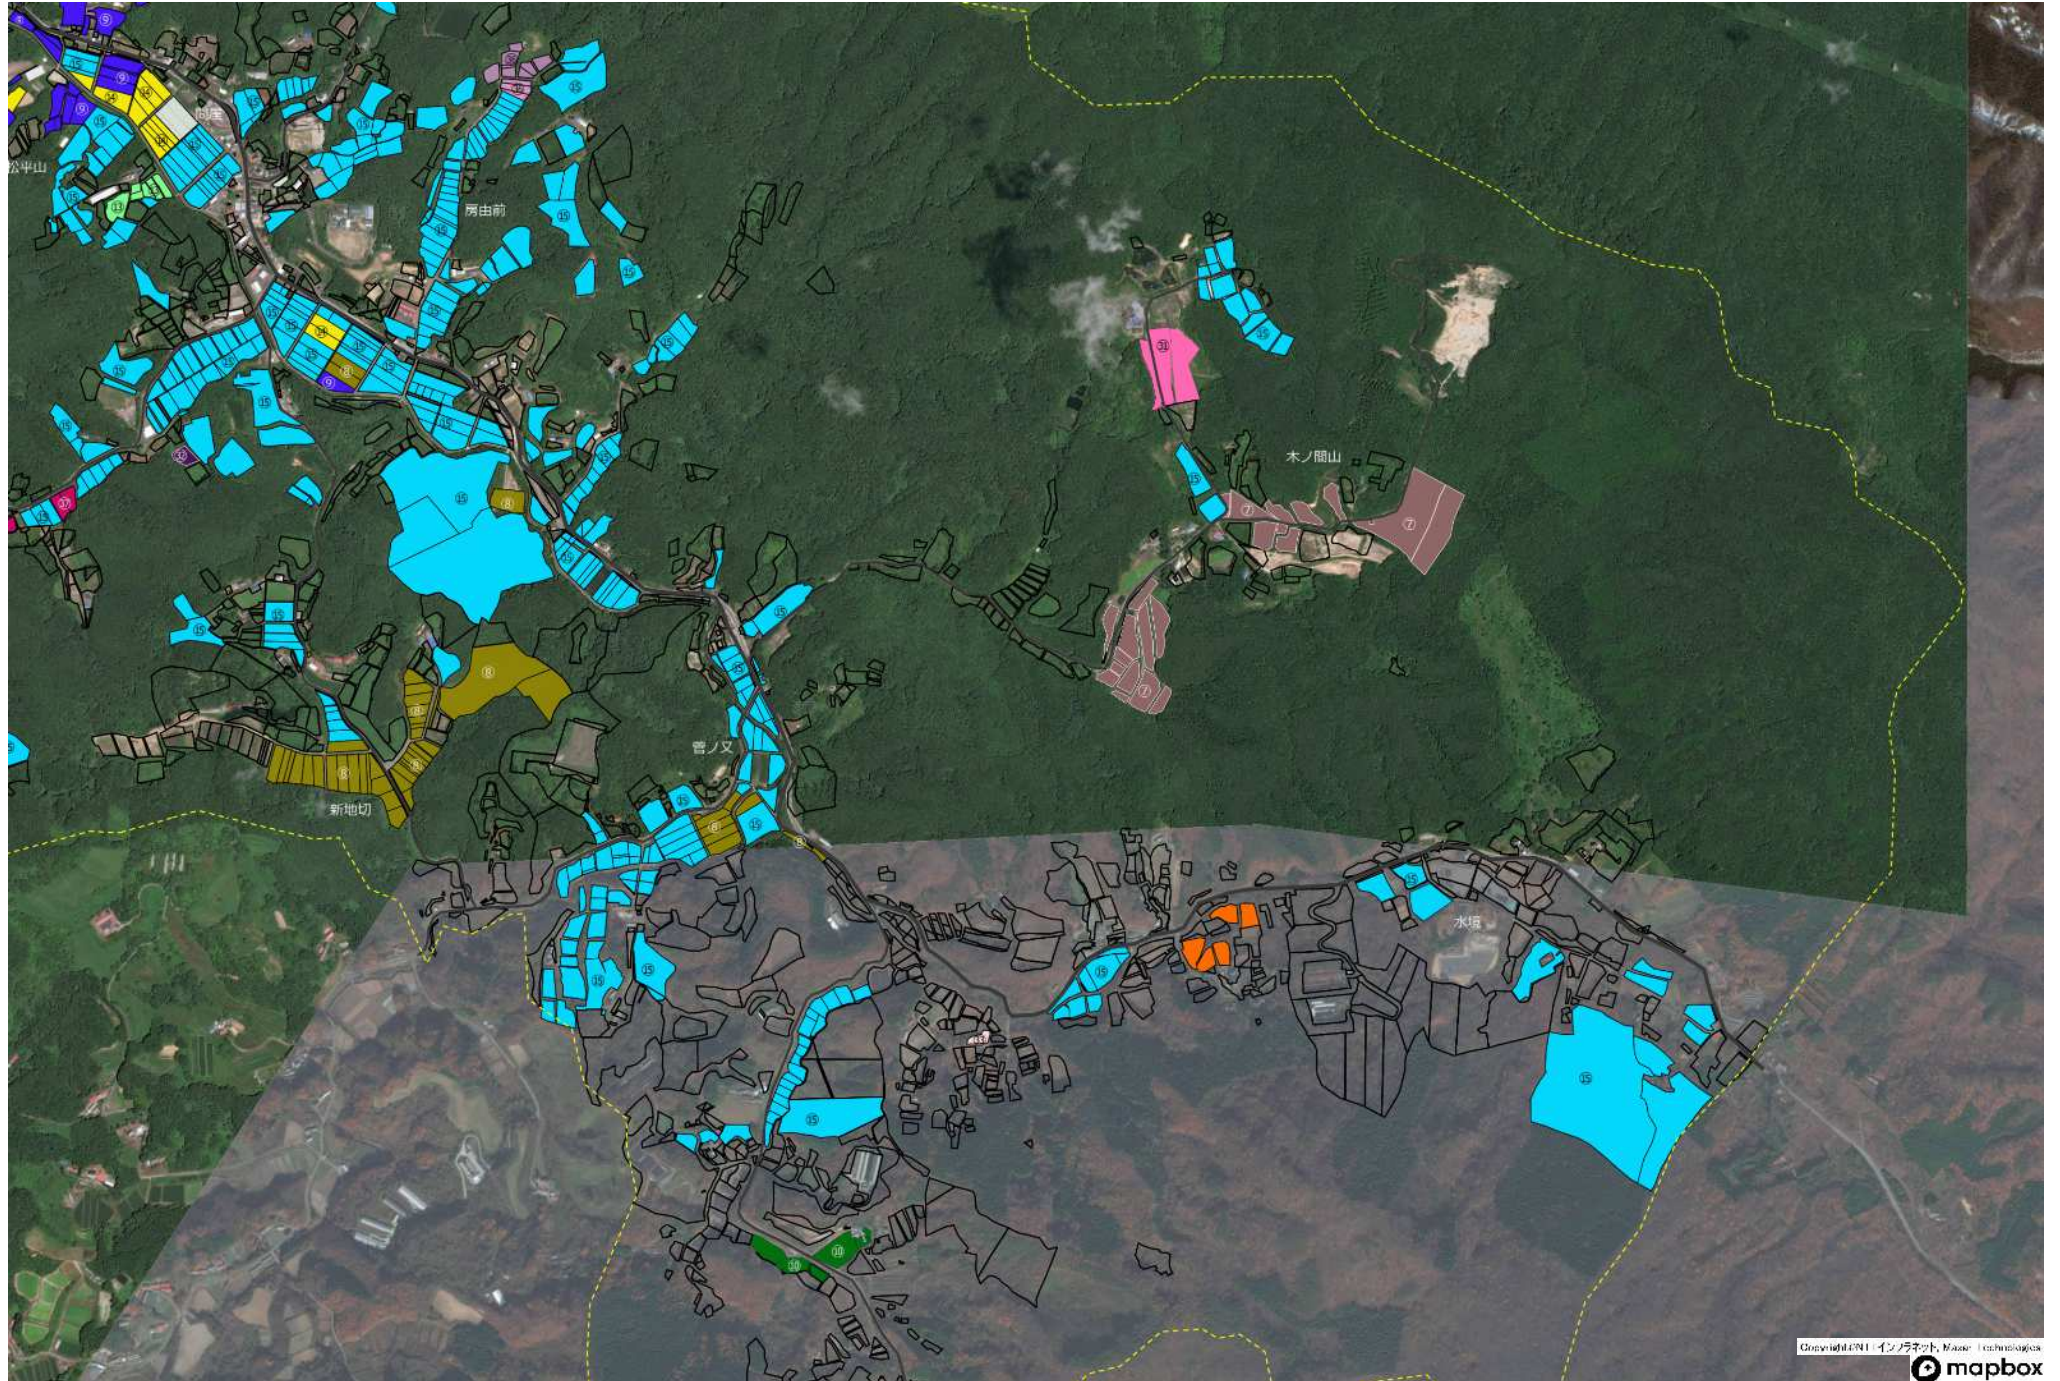

山木屋地区 地域計画 目標地図①

山木屋地区 農業を担う者一覧			
No.	経営体名	No.	経営体名
1	担い手1	17	担い手17
2	担い手2	18	担い手18
3	担い手3	19	担い手19
4	担い手4	20	担い手20
5	担い手5	21	担い手21
6	担い手6	22	担い手22
7	担い手7	23	担い手23
8	担い手8	24	担い手24
9	担い手9	25	担い手25
10	担い手10	26	担い手26
11	担い手11	27	担い手27
12	担い手12	28	担い手28
13	担い手13	29	担い手29
14	担い手14	30	担い手30
15	担い手15	31	担い手31
16	担い手16		
		32	担い手32
		33	担い手33
		34	担い手34
		35	担い手35
		36	担い手36
		37	担い手37
		38	担い手38
		39	担い手39
		40	担い手40
		41	担い手41
		42	担い手42
		43	担い手43
		44	担い手44
		45	担い手45
		46	担い手46

山木屋地区 地域計画 目標地図②

山木屋地区 地域計画 目標地図③

山木屋地区 地域計画 目標地図④