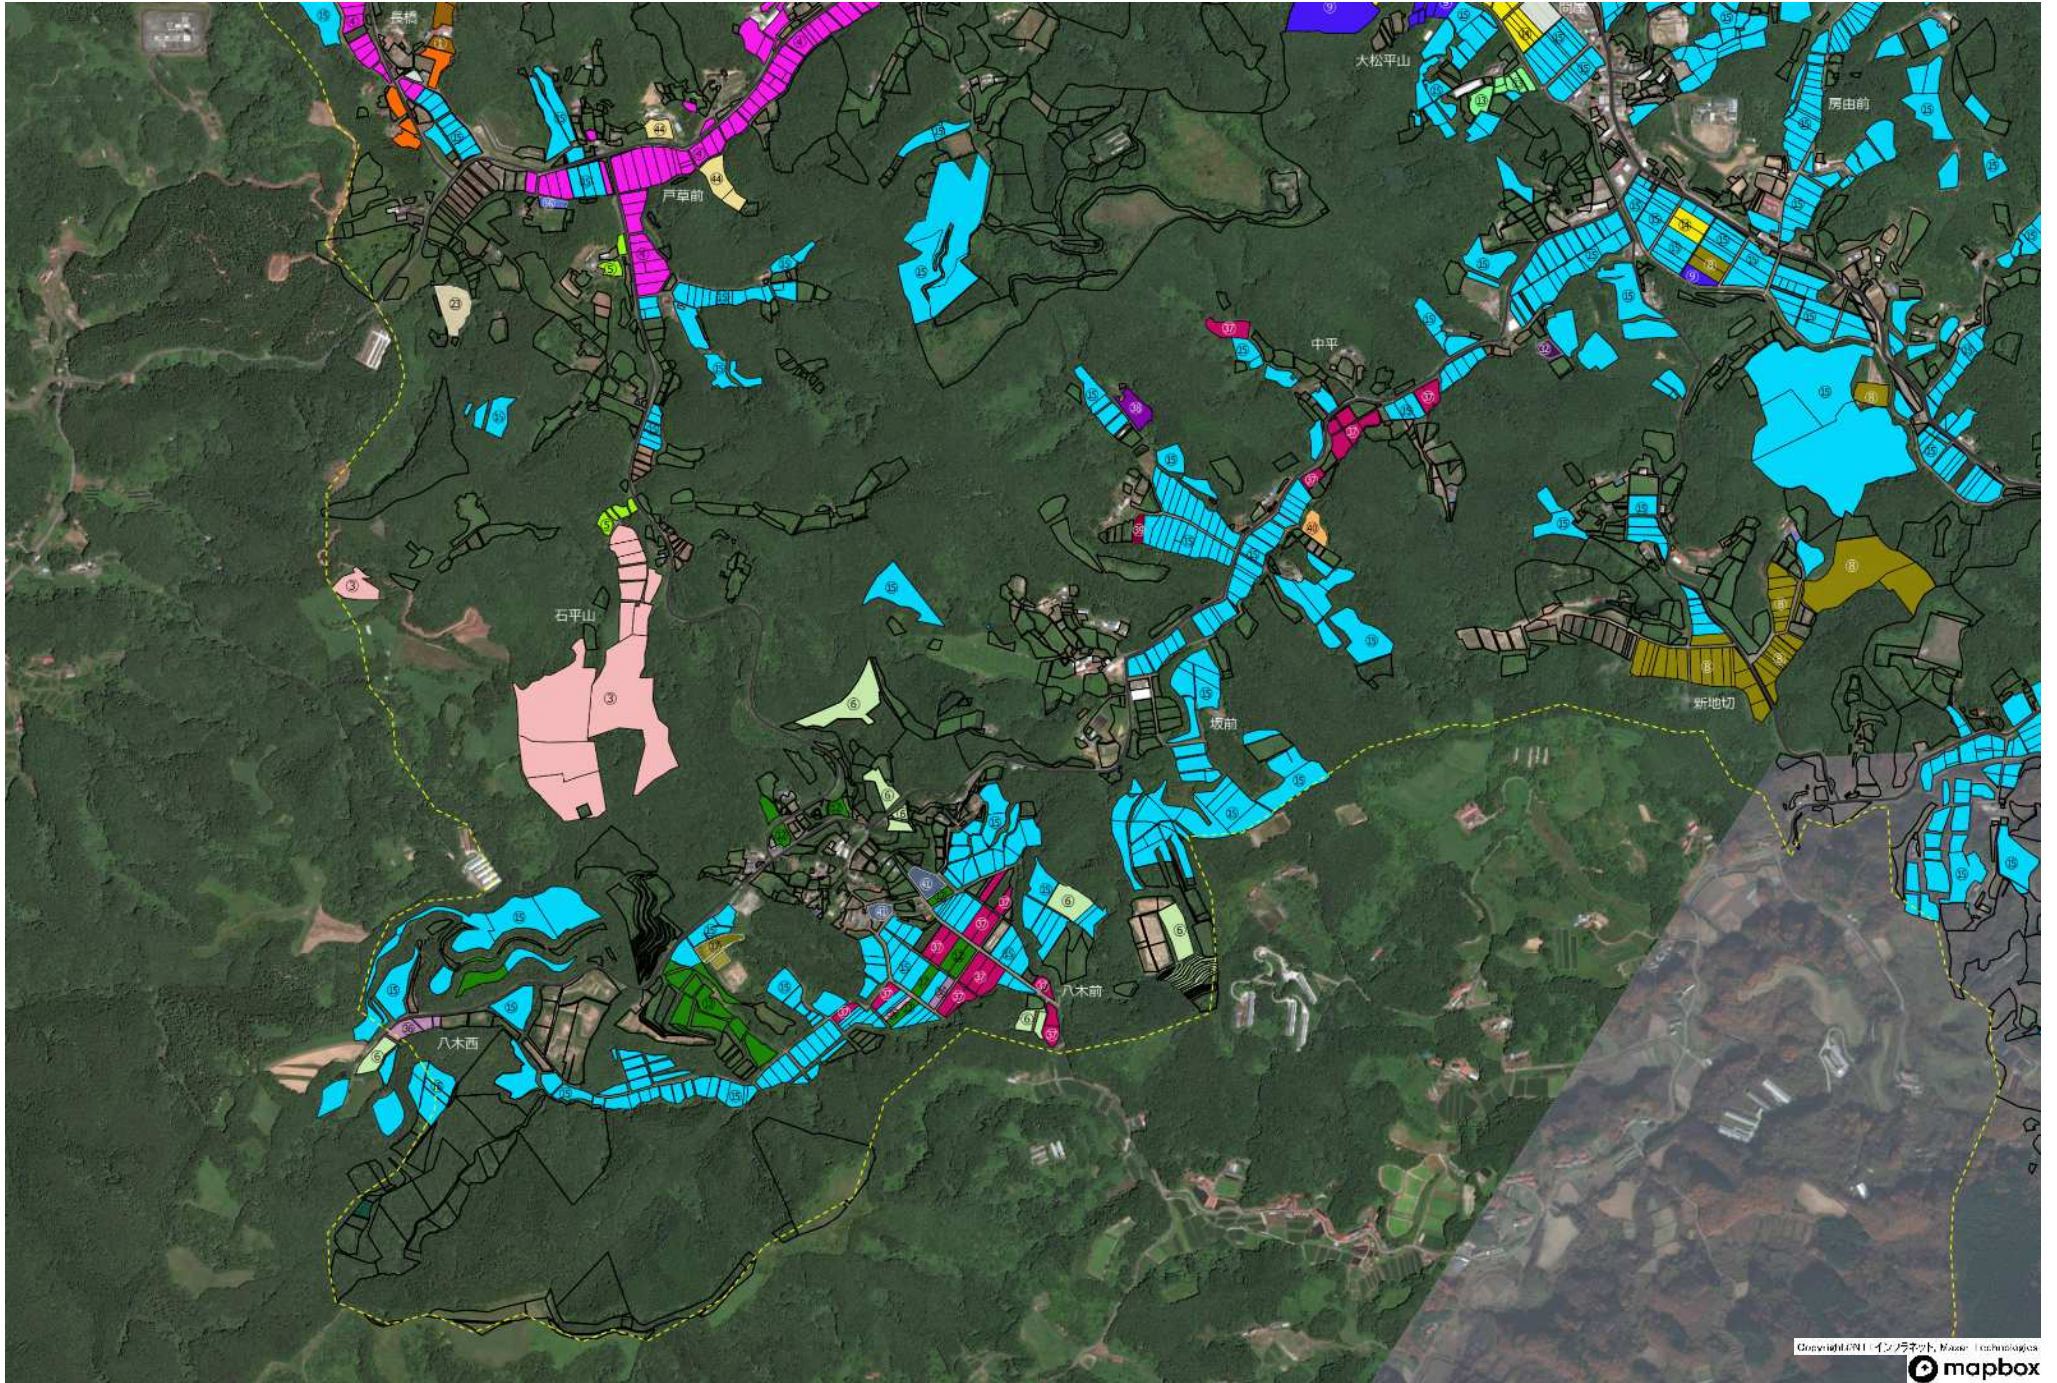

山木屋地区 地域計画 目標地図①

山木屋地区 農業を担う者一覧			
No.	経営体名	No.	経営体名
1	担い手1	17	担い手17
2	担い手2	18	担い手18
3	担い手3	19	担い手19
4	担い手4	20	担い手20
5	担い手5	21	担い手21
6	担い手6	22	担い手22
7	担い手7	23	担い手23
8	担い手8	24	担い手24
9	担い手9	25	担い手25
10	担い手10	26	担い手26
11	担い手11	27	担い手27
12	担い手12	28	担い手28
13	担い手13	29	担い手29
14	担い手14	30	担い手30
15	担い手15	31	担い手31
16	担い手16		
		32	担い手32
		33	担い手33
		34	担い手34
		35	担い手35
		36	担い手36
		37	担い手37
		38	担い手38
		39	担い手39
		40	担い手40
		41	担い手41
		42	担い手42
		43	担い手43
		44	担い手44
		45	担い手45
		46	担い手46

山木屋地区 地域計画 目標地図②

山木屋地区 地域計画 目標地図③

山木屋地区 地域計画 目標地図④