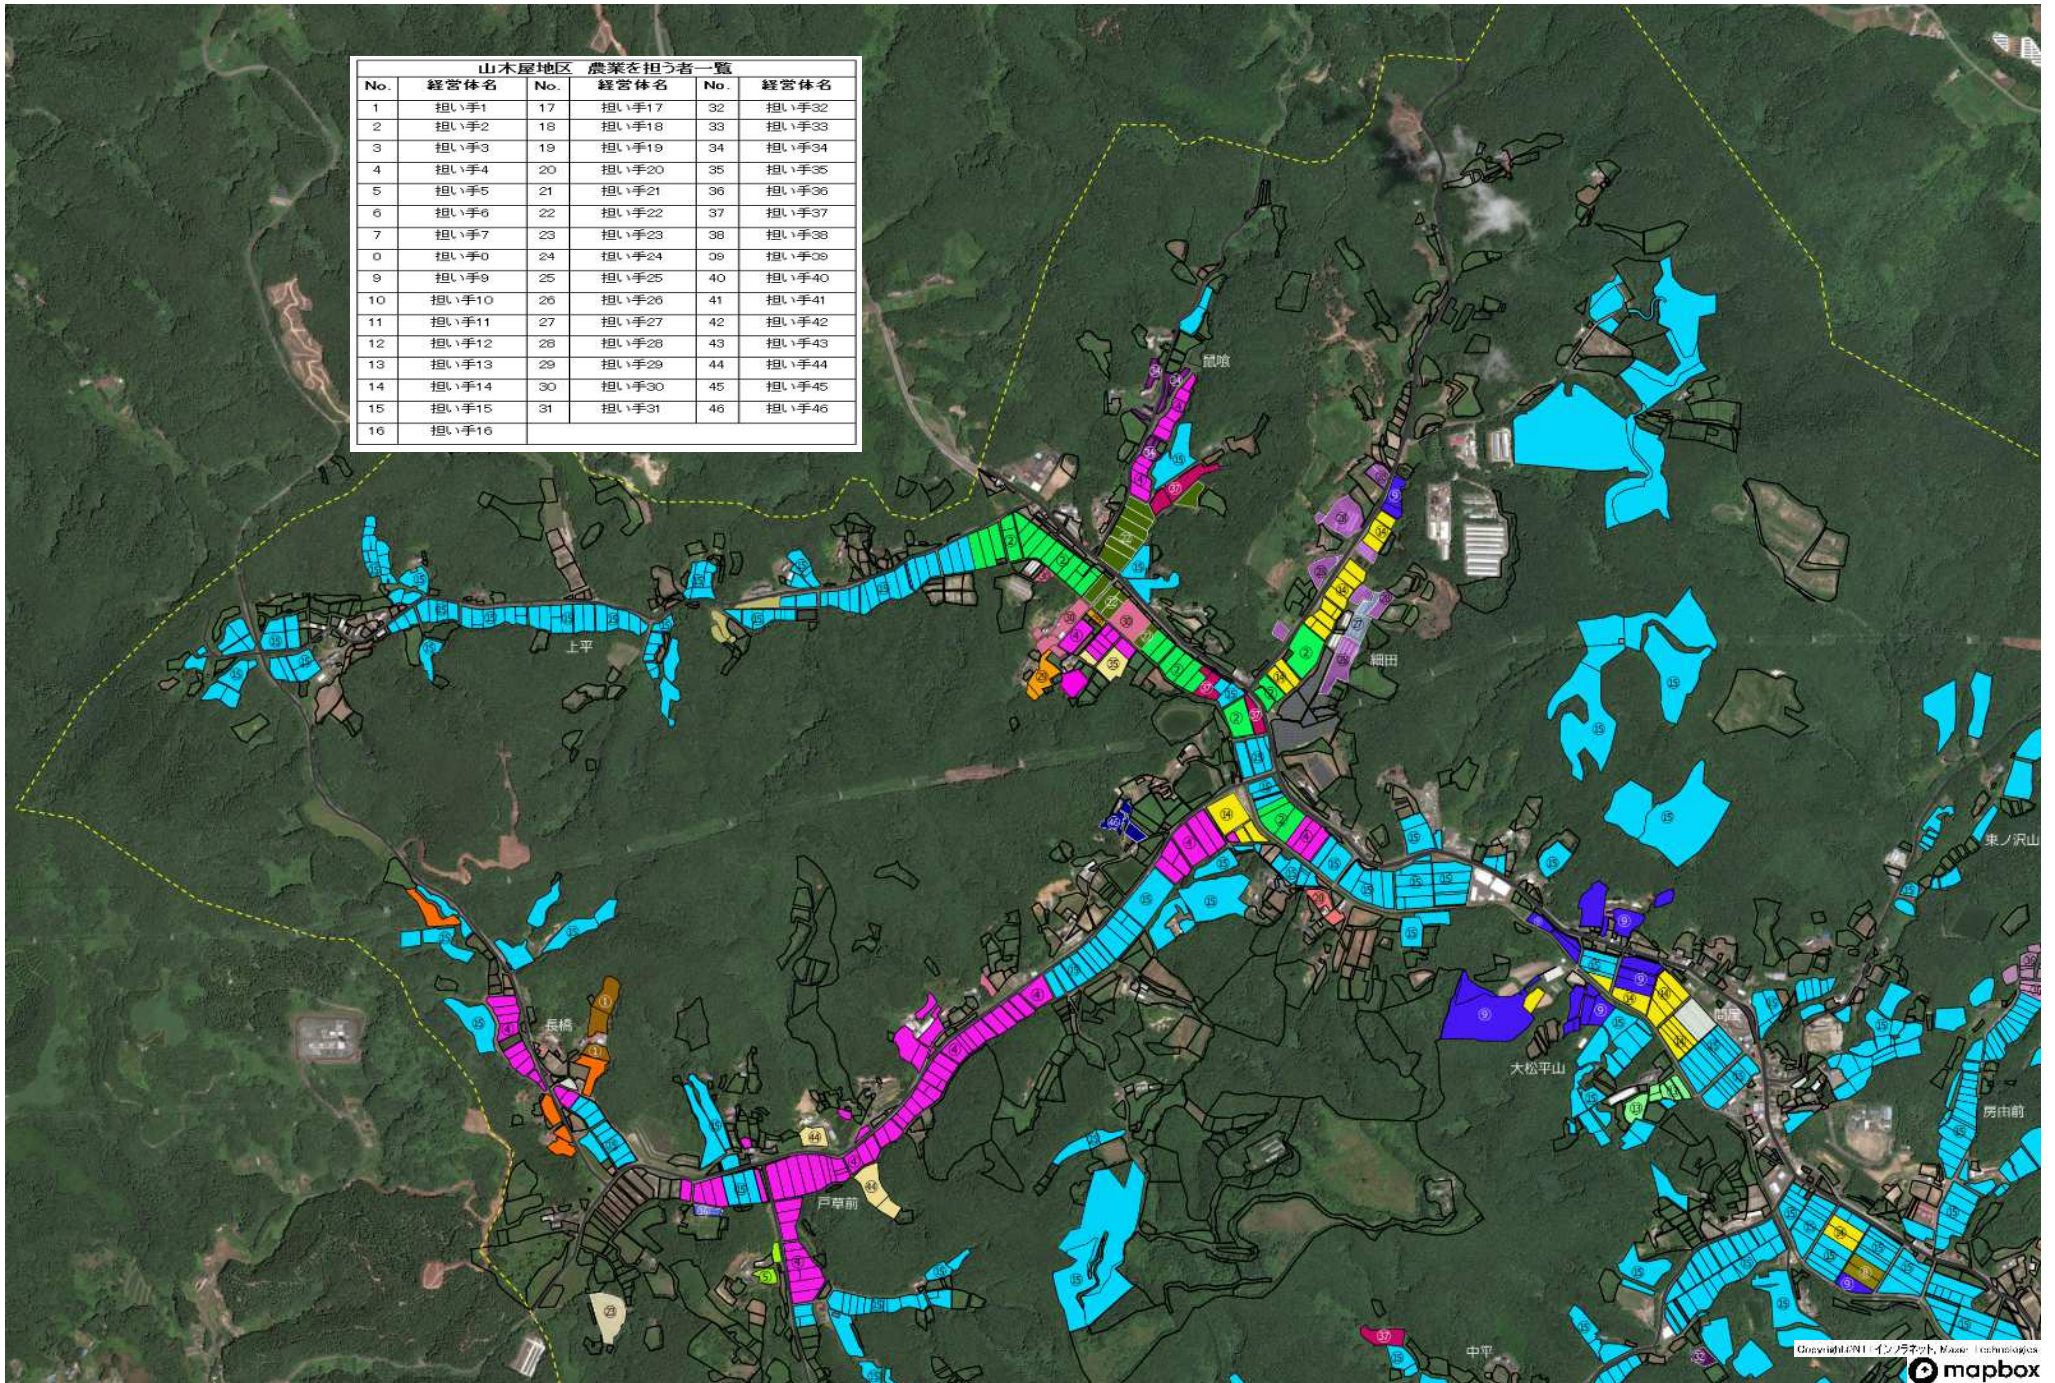

山木屋地区 地域計画 目標地図①

山木屋地区 農業を担う者一覧			
No.	経営体名	No.	経営体名
1	担い手1	17	担い手17
2	担い手2	18	担い手18
3	担い手3	19	担い手19
4	担い手4	20	担い手20
5	担い手5	21	担い手21
6	担い手6	22	担い手22
7	担い手7	23	担い手23
8	担い手8	24	担い手24
9	担い手9	25	担い手25
10	担い手10	26	担い手26
11	担い手11	27	担い手27
12	担い手12	28	担い手28
13	担い手13	29	担い手29
14	担い手14	30	担い手30
15	担い手15	31	担い手31
16	担い手16		
		32	担い手32
		33	担い手33
		34	担い手34
		35	担い手35
		36	担い手36
		37	担い手37
		38	担い手38
		39	担い手39
		40	担い手40
		41	担い手41
		42	担い手42
		43	担い手43
		44	担い手44
		45	担い手45
		46	担い手46

山木屋地区 地域計画 目標地図②

山木屋地区 地域計画 目標地図③

山木屋地区 地域計画 目標地図④