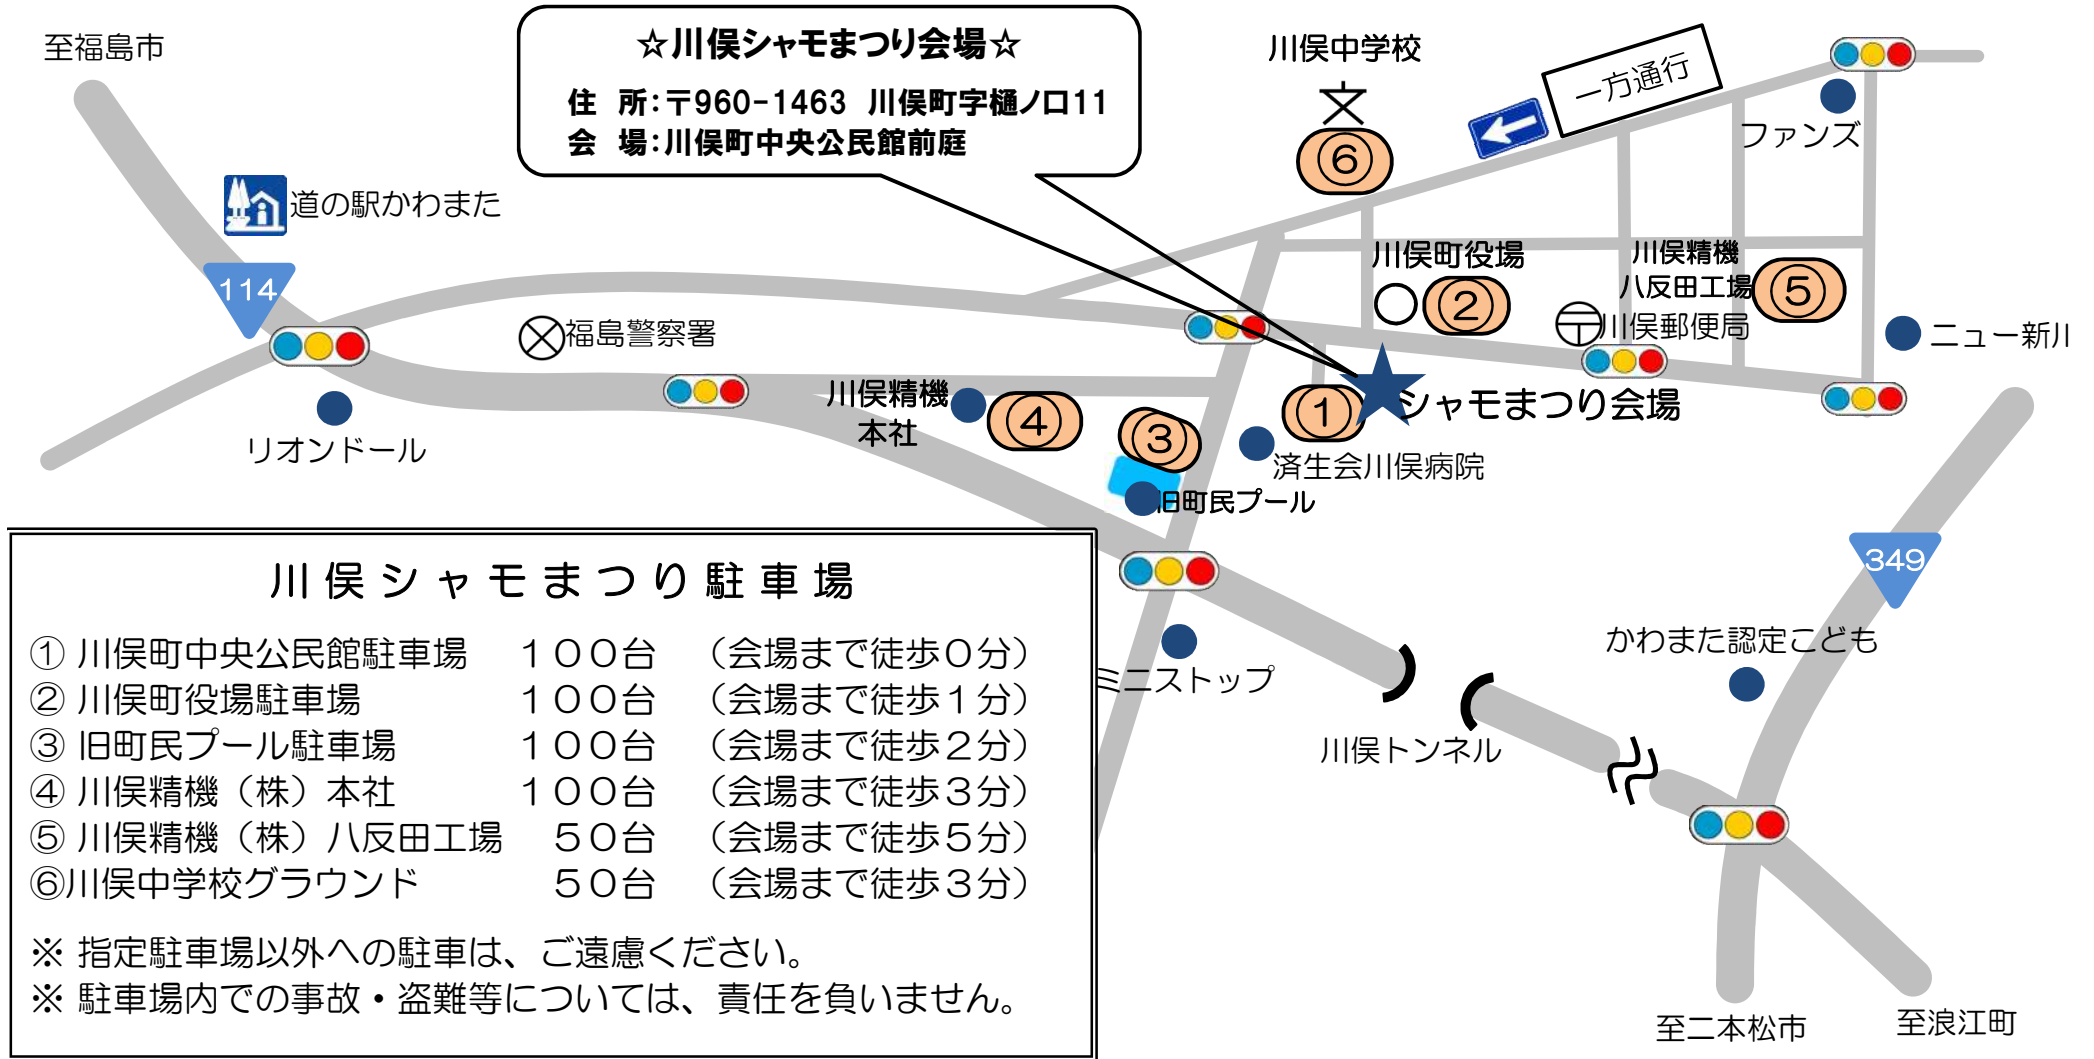

第21回川俣シャモまつり 駐車場案内図

☆川俣シャモまつり会場☆

住所: 〒960-1463 川俣町字樋ノ口11
会場: 川俣町中央公民館前庭

川俣シャモまつり駐車場

① 川俣町中央公民館駐車場	100台	(会場まで徒歩0分)
② 川俣町役場駐車場	100台	(会場まで徒歩1分)
③ 旧町民プール駐車場	100台	(会場まで徒歩2分)
④ 川俣精機(株)本社	100台	(会場まで徒歩3分)
⑤ 川俣精機(株)八反田工場	50台	(会場まで徒歩5分)
⑥ 川俣中学校グラウンド	50台	(会場まで徒歩3分)

※ 指定駐車場以外への駐車は、ご遠慮ください。

※ 駐車場内での事故・盗難等については、責任を負いません。