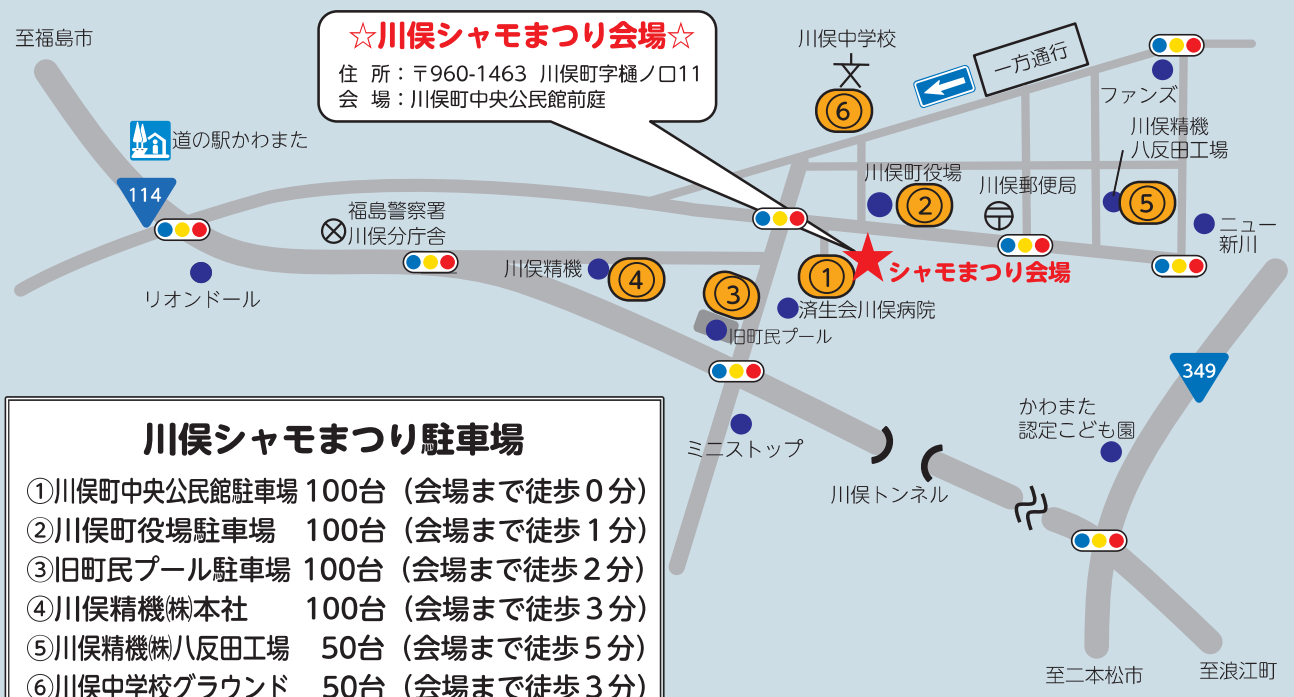

会場：川俣町中央公民館

過去一の長さ!

世界一長い丸焼きに挑戦!

丸焼き戦士 150名募集

参加料：1人5,000円

参加特典：限定Tシャツ+丸焼き1羽

参加申込フォーム

スペシャルゲスト

TIME SCHEDULE

5/2 (土)

- 9:00~9:30 開会式
- 9:30~10:00 山木屋太鼓
- 10:30~11:00 うたごえ広場 Great-Birds
- 11:00~11:30 福島もも娘
- 12:00~12:30 新福島芸能倶楽部
- 12:30~13:00 yumy's
- 13:00~13:30 コンフルエンシア Jr 星組・月組
- 13:30~14:00 YAMATOバンド
- 14:00~14:30 漫談 綾小路なみまる
- 14:30~15:00 世界一長い丸焼き挑戦スタート!
- 15:00~16:00 お笑い芸人 響・母心 ステージショー

5/3 (日)

- 9:00~9:30 川俣中学校 吹奏楽部
- 10:00~10:30 アミーゴ・デ・かわまた&ケーナ愛好会
- 10:30~11:00 シルク4スターズ
- 11:00~11:30 ★シャモ鳴きまねコンテスト
- 11:30~12:00 フラダンス ハーラウ ラウラーナニ
- 12:00~12:30 ★来場者参加型イベント
- 13:00~13:30 商工会女性部&お客様ネットワーク
- 13:30~14:00 和太鼓「高野樹」×よさこい「桃花」
- 14:00~14:30 川俣高等学校 (合唱、演奏)
- 14:30~15:00 コンフルエンシア
- 15:00~15:30 カラーライオット
- 15:30~16:00 大福まき、閉会

※イベント内容、時間等が若干変更になる場合があります。あらかじめご了承ください。

第21回 川俣シャモまつり 駐車場案内図

- ### 川俣シャモまつり駐車場
- ①川俣町中央公民館駐車場 100台 (会場まで徒歩0分)
 - ②川俣町役場駐車場 100台 (会場まで徒歩1分)
 - ③旧町民プール駐車場 100台 (会場まで徒歩2分)
 - ④川俣精機株本社 100台 (会場まで徒歩3分)
 - ⑤川俣精機株八反田工場 50台 (会場まで徒歩5分)
 - ⑥川俣中学校グラウンド 50台 (会場まで徒歩3分)
- ※ 指定駐車場以外への駐車は、ご遠慮ください。
 ※ 駐車場内での事故・盗難等については、責任を負いません。