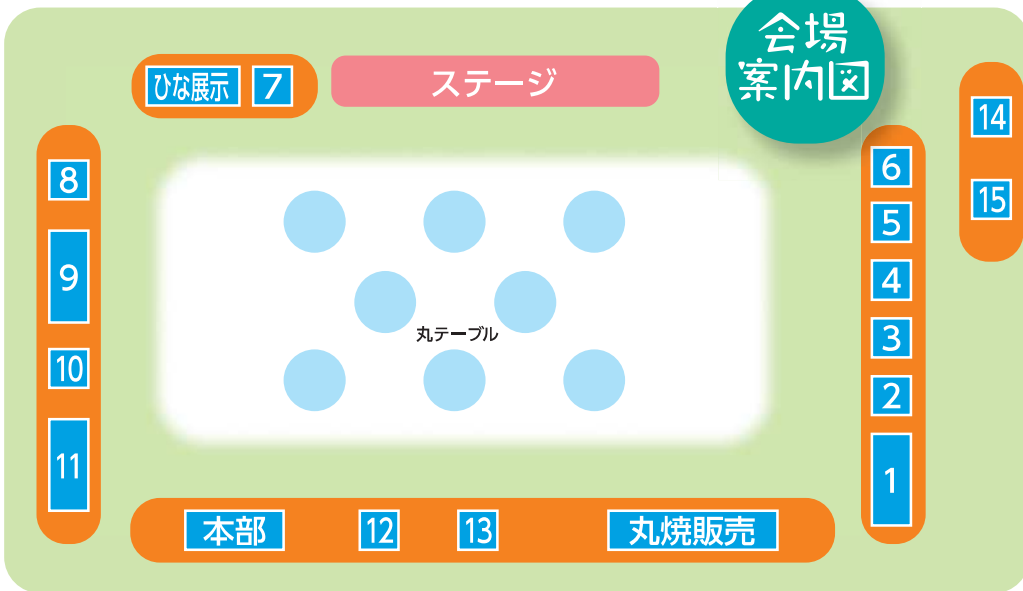

会場案内図

1. 1 農業振興公社
2. 2 レストランシャモール
3. 3 シャモとワインの店 陽風水
4. 4 ニュー新川
5. 5 そば研究会
6. 6 築地 鳥藤
7. 7 川内ワイン
8. 8 割烹居酒屋 松よし
9. 9 FUJINOYA
10. 10 まんなむ
11. 11 商工会青年部
12. 12 ふくしま未来農業協同組合
13. 13 あじせん
14. 14 笑夢カレー
15. 15 スマイルファーム

TIME SCHEDULE

5/2 (土)

- 9:00~9:30 開会式
- 9:30~10:00 山木屋太鼓
- 10:30~11:00 うたごえ広場 Great-Birds
- 11:00~11:30 福島もも娘
- 12:00~12:30 新福島芸能倶楽部
- 12:30~13:00 yumy's
- 13:00~13:30 コンフルエンシア Jr 星組・月組
- 13:30~14:00 YAMATOバンド
- 14:00~14:30 漫談 綾小路なみまる
- 14:30~15:00 世界一長い丸焼き挑戦スタート!
- 15:00~16:00 お笑い芸人 響・母心 ステージショー

5/3 (日)

- 9:00~9:30 川俣中学校 吹奏楽部
- 10:00~10:30 アミーゴ・デ・かわまた&ケーナ愛好会
- 10:30~11:00 シルク4スターズ
- 11:00~11:30 ★シャモ鳴きまねコンテスト
- 11:30~12:00 フラダンス ハーラウ ラウラーナニ
- 12:00~12:30 ★来場者参加型イベント
- 13:00~13:30 商工会女性部&お客様ネットワーク
- 13:30~14:00 和太鼓「高野樹」×よさこい「桃花」
- 14:00~14:30 川俣高等学校 (合唱、演奏)
- 14:30~15:00 コンフルエンシア
- 15:00~15:30 カラーライオット
- 15:30~16:00 大福まき、閉会

※イベント内容、時間等が若干変更になる場合があります。あらかじめご了承ください。